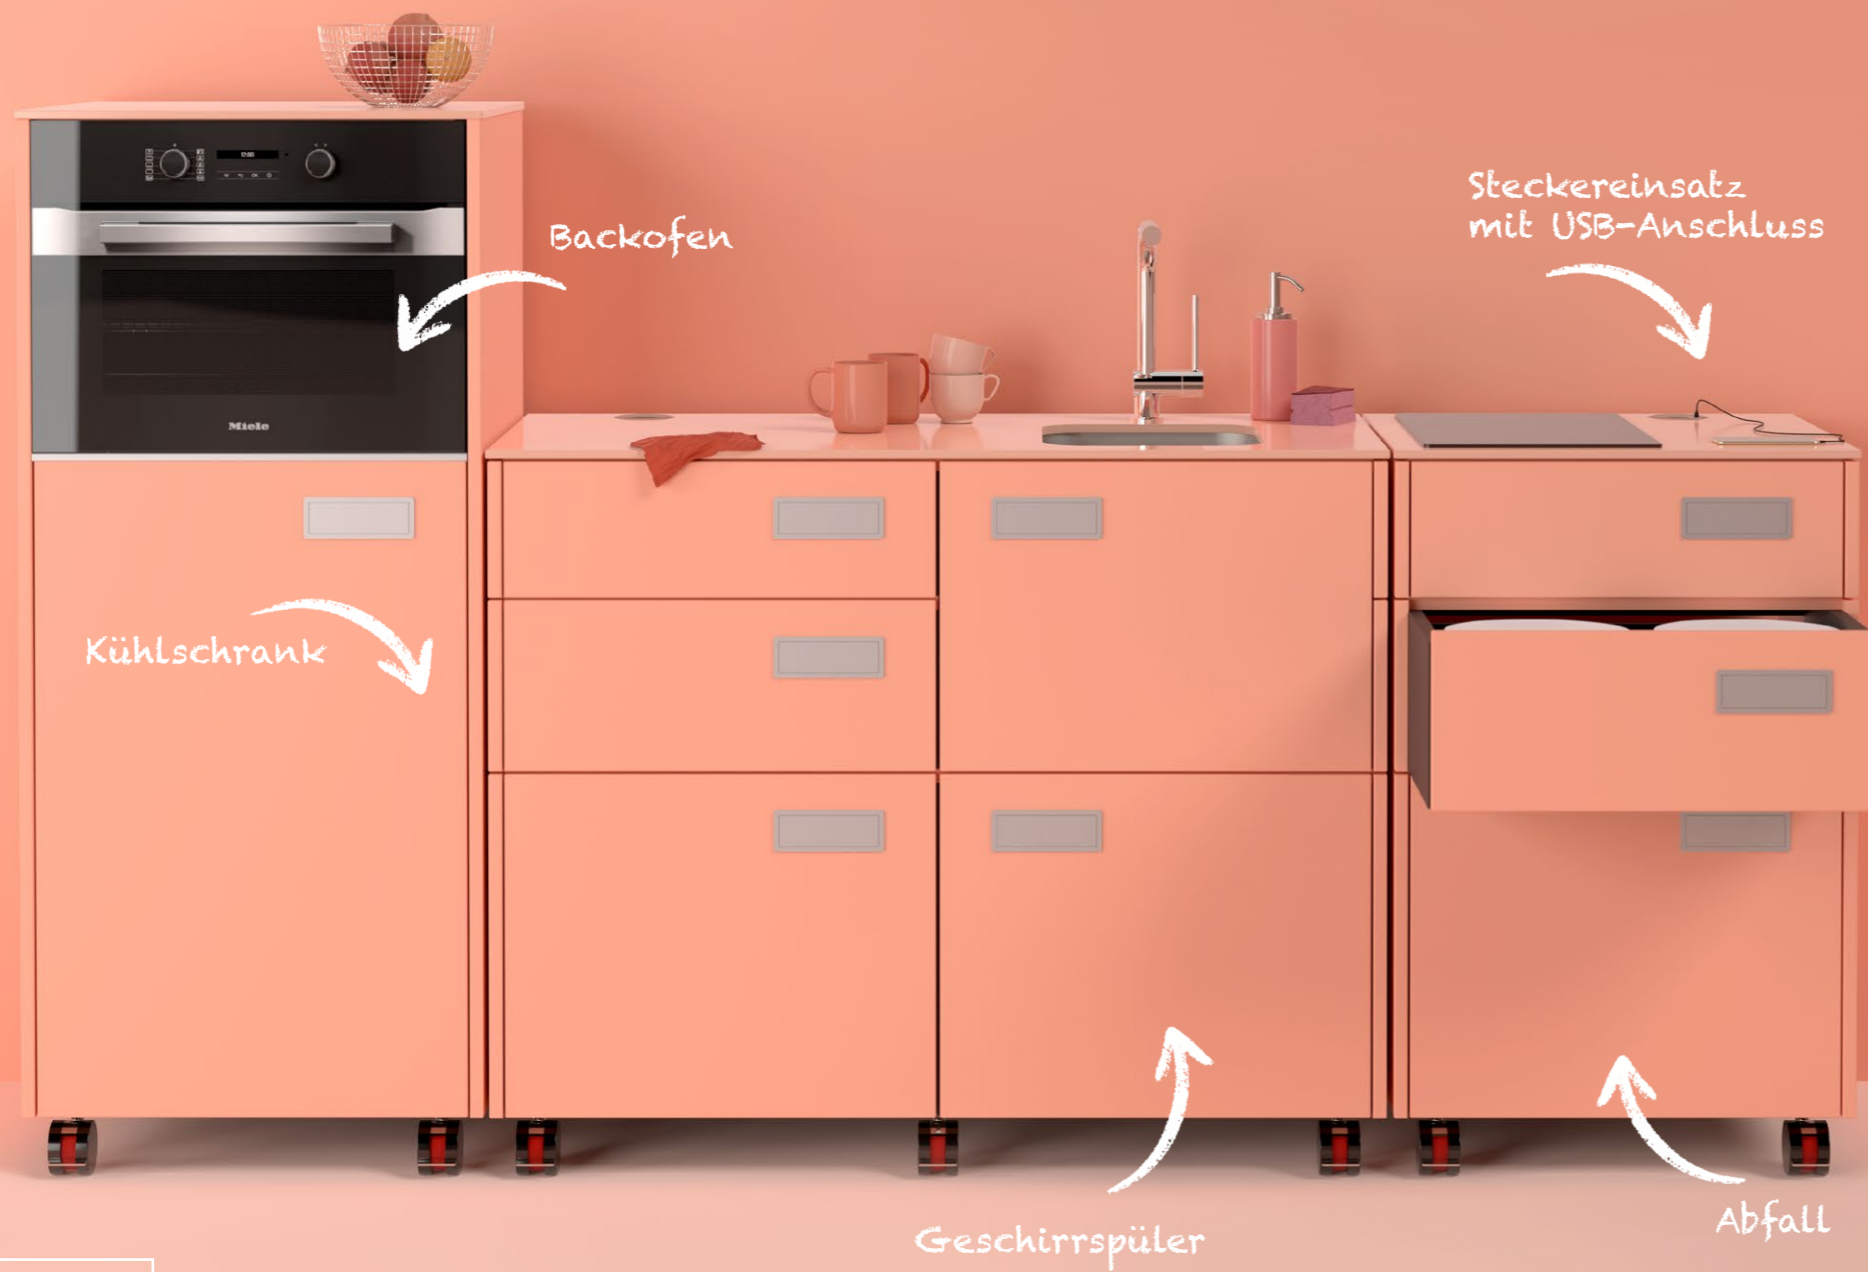

Küche

Team work – team kitchen

Die Team-Küche hat alles zu bieten, was man für ein gemeinsames Mittagessen im Office braucht. Die Kombination aus den Modulen **Tidy** und **Tidy Prime** mit der Kühlkombination lässt keine Wünsche offen.

Ob es frische Pasta geben soll oder einen frischen Salat mit Ofenkartoffeln. Und ganz nebenbei kann noch das Mobiltelefon geladen werden. Hier ist alles möglich.