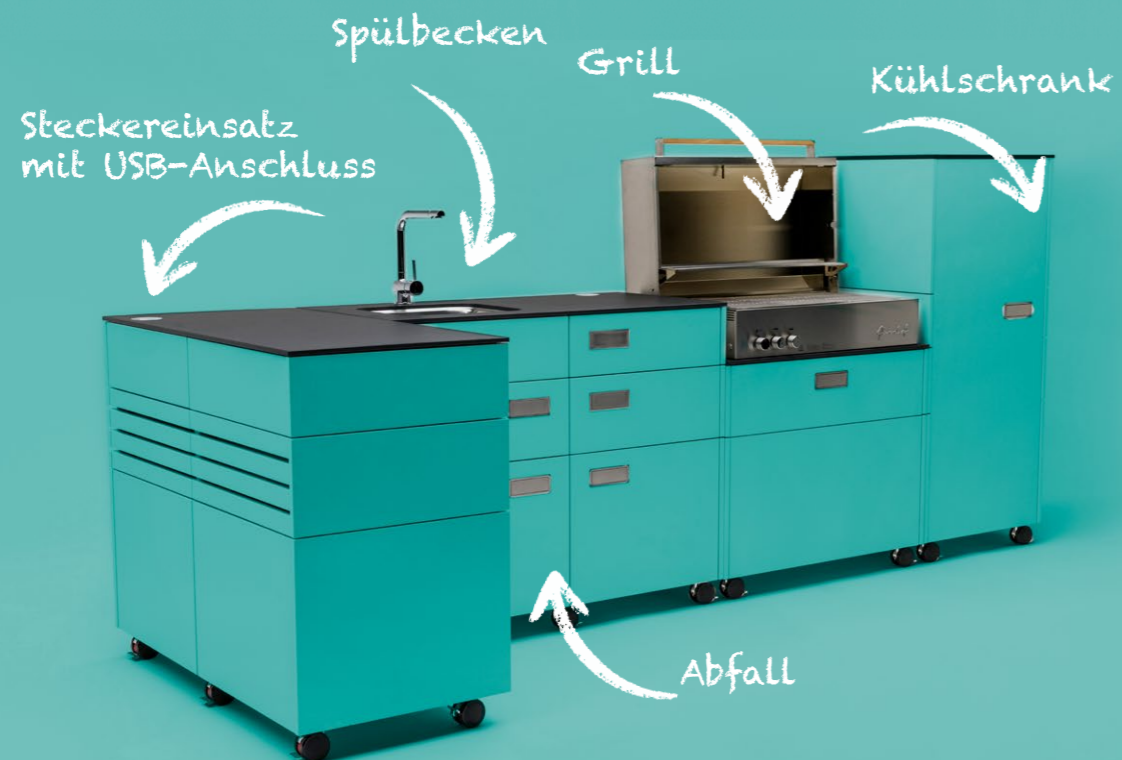

Tidy Prime Cuisine
1234 × 1012 × 605 mm

Grill Tidy Plus
943 × 1012 × 605 mm

Grill Prime
1234 × 1012 × 605 mm

Eine große Auswahl an Einbaugeräten und Zubehör

Aus den beiden Grundmodulen **Tidy** und **Tidy Prime** lassen sich vielfältige Variationen zusammenstellen.

Einbaugeräte und Zubehör

Kühlen/Gefrieren

Kühlschublade
Kühlschrank
Gefrierschrank

Kochfelder

Miele Induktionskochfelder

Spülbecken

Anschlussfertig vorgerüstet
Optional mit Geschirrspüler

Zubehör